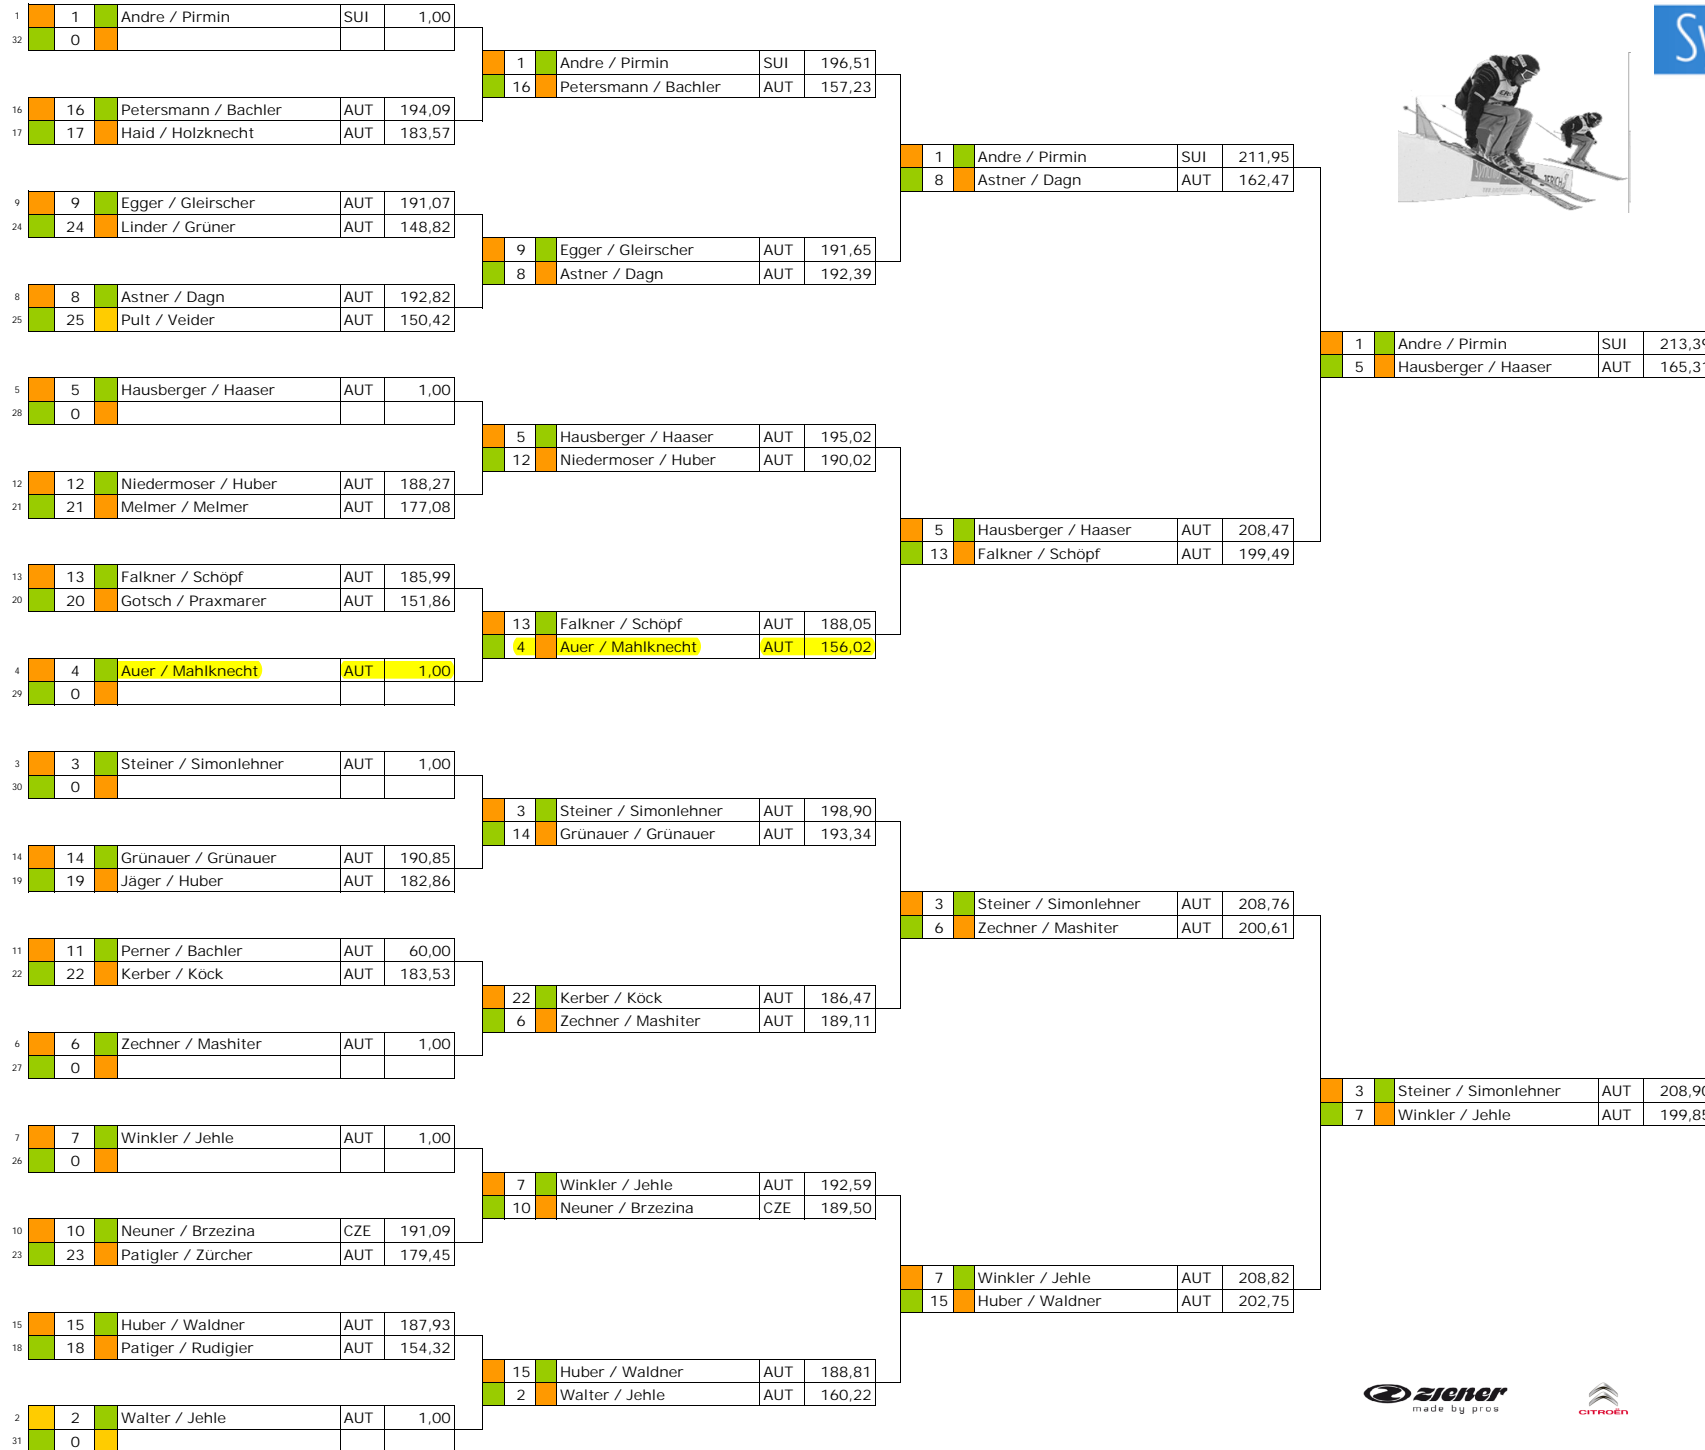

Synchro Ski World Cup

Synchro Ski World Cup 2009/10
KAPPL 05.02.2010

1	Andre / Pirmin	SUI
2	Steiner / Simonlehner	AUT
3	Hausberger / Haaser	AUT
4	Winkler / Jehle	AUT

FINALE

1	Andre / Pirmin	AUT
3	Steiner / Simonlehner	AUT

kleines FINALE

5	Hausberger / Haaser	AUT	208,32
7	Winkler / Jehle	AUT	206,11